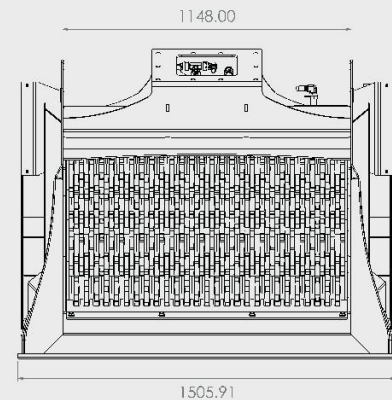

- Cribado rápido y fluido
- Evita contaminantes
- Bajos costes operativos

CAZO CRIBADOR *All Star*

5-8

| | |
|---------------------|-----------------|
| Cargadora | 5-8 Toneladas |
| Ejes | 4 |
| Peso | 890 kg |
| Requerimiento hidr. | 50l/min 180 bar |
| Volumen m3 | 0.45 m3 |
| Producción | 35-40 TPH |
| Ancho interior | 1148 mm |
| Anchura frontal | 1505 mm |