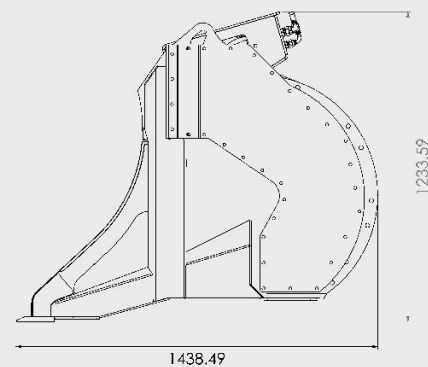

- Cribado rápido y fluido
- Evita contaminantes
- Bajos costes operativos

CAZO CRIBADOR *All Star*

5-8

| | |
|---------------------|-----------------|
| Cargadora | 5-8 Toneladas |
| Ejes | 4 |
| Peso | 890 kg |
| Requerimiento hidr. | 50l/min 180 bar |
| Volumen m3 | 0.45 m3 |
| Producción | 35-40 TPH |
| Ancho interior | 1148 mm |
| Anchura frontal | 1505 mm |